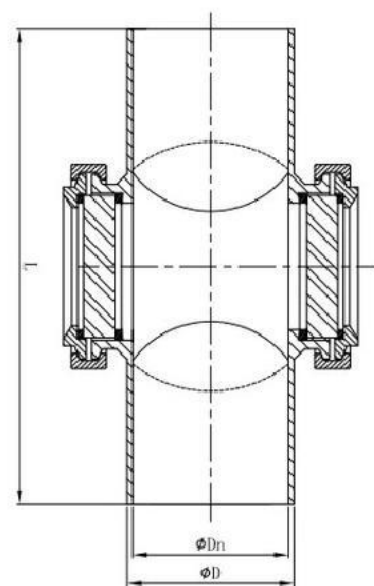

サニタリーサイトグラス

サニタリーサイトグラス

クリップ式サイトグラス

SIZE	d	D	D1	H
1.5"	35.1	38.1	64	35
2"	47.8	50.8	77.5	35
2.5"	59.5	63.5	91	35
3"	72.2	76.2	106	35
3.5"	84.9	88.9	119	35
4"	97.6	101.6	119	35

SIZE	d	D	D1	H
DN40	37	40	64	35
DN50	49	52	77.5	35
DN65	66	70	91	35
DN80	81	85	106	35
DN100	100	104	119	35

クロスサイトグラス

SIZE	d	D	H	L
1.5"	35.1	38.1	48.5	54
2"	47.8	50.8	60.5	62
2.5"	59.5	63.5	67.5	68
3"	72.2	76.2	77	80
3.5"	84.9	88.9	90	87
4"	97.6	101.6	100	98

SIZE	d	D	H	L
DN40	37	40	60	55
DN50	49	52	70	63
DN65	66	70	80	72
DN80	81	85	90	85
DN100	100	104	100	99

球面四方サイトグラス

SIZE	D	Dn	L
1"	25.4	22.4	165
1.5"	38.1	35.1	175
2"	50.8	47.8	190
2.5"	63.5	60.2	200
3"	76.2	73	220
4"	101.6	97.6	265

SIZE	D	Dn	L
DN25	28	25	165
DN40	40	37	175
DN50	52	49	190
DN65	70	66	220
DN80	85	81	230
DN100	104	100	265

DIN

SIZE	A	B	C	H
DN25	25	RD52X1/6	78	156
DN32	31	RD58X1/6	86	160
DN40	37	RD65X1/6	90	164
DN50	49	RD78X1/6	106	166
DN65	66	RD95X1/6	124	168
DN80	81	RD110X1/4	139	188
DN100	100	RD130X1/4	159	188