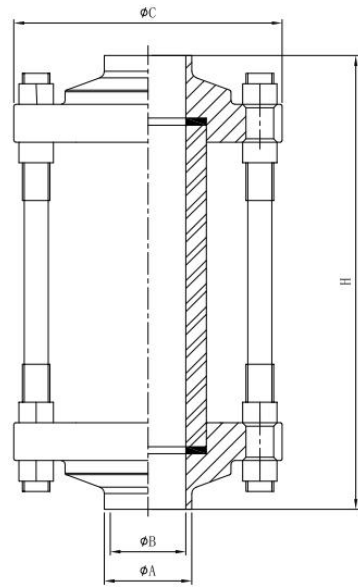

クイック式直通サイトグラス

SIZE	D	A	B	H
1"	22.1	50.5	78	154
1.5"	34.8	50.5	86	158
2"	47.5	64	100	164
2.5"	60.2	77.5	115	164
3"	72.9	91	126	170
4"	97.6	119	156	188

SIZE	D	A	B	H
DN25	28	50.5	78	154
DN32	35	50.5	80	154
DN40	40	50.5	86	158
DN50	53	64	100	164
DN65	70	91	125	169
DN80	85	106	140	169
DN100	104	119	155	174

サニタリーサイトグラス

溶接ストレートサイトグラス

3A

SIZE	A	B	C	H
1"	25.4	22.1	78	140
1-1/2"	38.1	34.8	85	140
2"	50.8	47.5	100	144
2-1/2"	63.5	60.2	115	144
3"	76.2	72.9	126	142
4"	101.6	97.6	156	148

DIN

SIZE	A	B	C	H
Dn25	28	25	78	140
DN32	35	32	80	138
DN40	40	37	86	138
DN50	53	50	100	142
DN65	70	66	125	144
DN80	85	81	140	144
DN100	104	100	155	148

ねじ込みストレートサイトグラス

SMS

SIZE	A	B	C	H
1"	22.4	RD40X1/6	78	156
1.25"	28.8	RD48X1/6	78	156
1.5"	35.1	RD60X1/6	86	160
2"	47.8	RD70X1/6	102	166
2.5"	59.5	RD85X1/6	115	168
3"	72.2	RD98X1/4	128	172
4"	97.6	RD125X1/4	154	188

DIN

SIZE	A	B	C	H
DN25	25	RD52X1/6	78	156
DN32	31	RD58X1/6	86	160
DN40	37	RD65X1/6	90	164
DN50	49	RD78X1/6	106	166
DN65	66	RD95X1/6	124	168
DN80	81	RD110X1/4	139	188
DN100	100	RD130X1/4	159	188