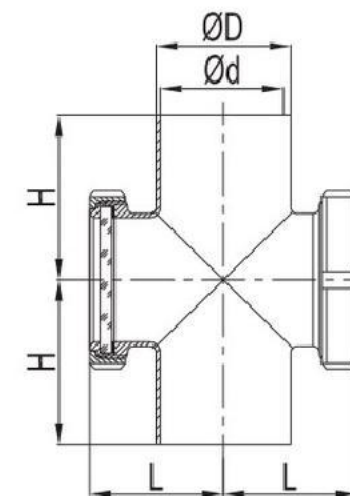

サニタリーサイトグラス

サニタリーサイトグラス

クリップ式サイトグラス

SIZE	d	D	D1	H
1.5"	35.1	38.1	64	35
2"	47.8	50.8	77.5	35
2.5"	59.5	63.5	91	35
3"	72.2	76.2	106	35
3.5"	84.9	88.9	119	35
4"	97.6	101.6	119	35

SIZE	d	D	D1	H
DN40	37	40	64	35
DN50	49	52	77.5	35
DN65	66	70	91	35
DN80	81	85	106	35
DN100	100	104	119	35

クロスサイトグラス

SIZE	d	D	H	L
1.5"	35.1	38.1	48.5	54
2"	47.8	50.8	60.5	62
2.5"	59.5	63.5	67.5	68
3"	72.2	76.2	77	80
3.5"	84.9	88.9	90	87
4"	97.6	101.6	100	98

SIZE	d	D	H	L
DN40	37	40	60	55
DN50	49	52	70	63
DN65	66	70	80	72
DN80	81	85	90	85
DN100	100	104	100	99

球面四方サイトグラス

SIZE	D	Dn	L
1"	25.4	22.4	165
1.5"	38.1	35.1	175
2"	50.8	47.8	190
2.5"	63.5	60.2	200
3"	76.2	73	220
4"	101.6	97.6	265

SIZE	D	Dn	L
DN25	28	25	165
DN40	40	37	175
DN50	52	49	190
DN65	70	66	220
DN80	85	81	230
DN100	104	100	265

DIN

SIZE	A	B	C	H
DN25	25	RD52X1/6	78	156
DN32	31	RD58X1/6	86	160
DN40	37	RD65X1/6	90	164
DN50	49	RD78X1/6	106	166
DN65	66	RD95X1/6	124	168
DN80	81	RD110X1/4	139	188
DN100	100	RD130X1/4	159	188