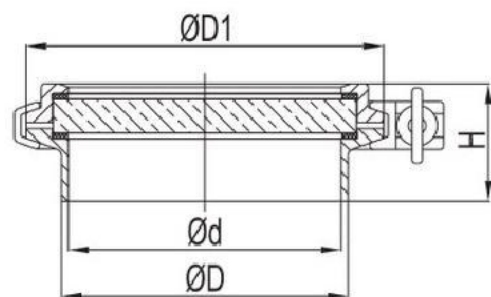

サニタリーサイトグラス

サニタリーサイトグラス

クリップ式サイトグラス

SIZE	d	D	D1	H
1.5"	35.1	38.1	64	35
2"	47.8	50.8	77.5	35
2.5"	59.5	63.5	91	35
3"	72.2	76.2	106	35
3.5"	84.9	88.9	119	35
4"	97.6	101.6	119	35

SIZE	d	D	D1	H
DN40	37	40	64	35
DN50	49	52	77.5	35
DN65	66	70	91	35
DN80	81	85	106	35
DN100	100	104	119	35

クロスサイトグラス

SIZE	d	D	H	L
1.5"	35.1	38.1	48.5	54
2"	47.8	50.8	60.5	62
2.5"	59.5	63.5	67.5	68
3"	72.2	76.2	77	80
3.5"	84.9	88.9	90	87
4"	97.6	101.6	100	98

SIZE	d	D	H	L
DN40	37	40	60	55
DN50	49	52	70	63
DN65	66	70	80	72
DN80	81	85	90	85
DN100	100	104	100	99

球面四方サイトグラス

SIZE	D	Dn	L
1"	25.4	22.4	165
1.5"	38.1	35.1	175
2"	50.8	47.8	190
2.5"	63.5	60.2	200
3"	76.2	73	220
4"	101.6	97.6	265

SIZE	D	Dn	L
DN25	28	25	165
DN40	40	37	175
DN50	52	49	190
DN65	70	66	220
DN80	85	81	230
DN100	104	100	265

クイック式直通サイトグラス

SIZE	D	A	B	H
1"	22.1	50.5	78	154
1.5"	34.8	50.5	86	158
2"	47.5	64	100	164
2.5"	60.2	77.5	115	164
3"	72.9	91	126	170
4"	97.6	119	156	188

SIZE	D	A	B	H
DN25	28	50.5	78	154
DN32	35	50.5	80	154
DN40	40	50.5	86	158
DN50	53	64	100	164
DN65	70	91	125	169
DN80	85	106	140	169
DN100	104	119	155	174