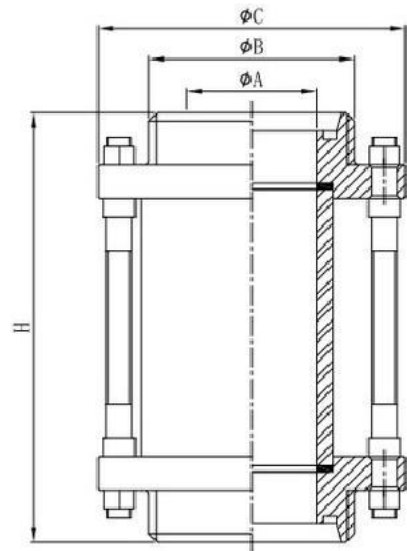

クイック式直通サイトグラス

SIZE	D	A	B	H
1"	22.1	50.5	78	154
1.5"	34.8	50.5	86	158
2"	47.5	64	100	164
2.5"	60.2	77.5	115	164
3"	72.9	91	126	170
4"	97.6	119	156	188

SIZE	D	A	B	H
DN25	28	50.5	78	154
DN32	35	50.5	80	154
DN40	40	50.5	86	158
DN50	53	64	100	164
DN65	70	91	125	169
DN80	85	106	140	169
DN100	104	119	155	174

サニタリーサイトグラス

溶接ストレートサイトグラス

3A

SIZE	A	B	C	H
1"	25.4	22.1	78	140
1-1/2"	38.1	34.8	85	140
2"	50.8	47.5	100	144
2-1/2"	63.5	60.2	115	144
3"	76.2	72.9	126	142
4"	101.6	97.6	156	148

DIN

SIZE	A	B	C	H
Dn25	28	25	78	140
DN32	35	32	80	138
DN40	40	37	86	138
DN50	53	50	100	142
DN65	70	66	125	144
DN80	85	81	140	144
DN100	104	100	155	148

ねじ込みストレートサイトグラス

SMS

SIZE	A	B	C	H
1"	22.4	RD40X1/6	78	156
1.25"	28.8	RD48X1/6	78	156
1.5"	35.1	RD60X1/6	86	160
2"	47.8	RD70X1/6	102	166
2.5"	59.5	RD85X1/6	115	168
3"	72.2	RD98X1/4	128	172
4"	97.6	RD125X1/4	154	188

DIN

SIZE	A	B	C	H
DN25	25	RD52X1/6	78	156
DN32	31	RD58X1/6	86	160
DN40	37	RD65X1/6	90	164
DN50	49	RD78X1/6	106	166
DN65	66	RD95X1/6	124	168
DN80	81	RD110X1/4	139	188
DN100	100	RD130X1/4	159	188