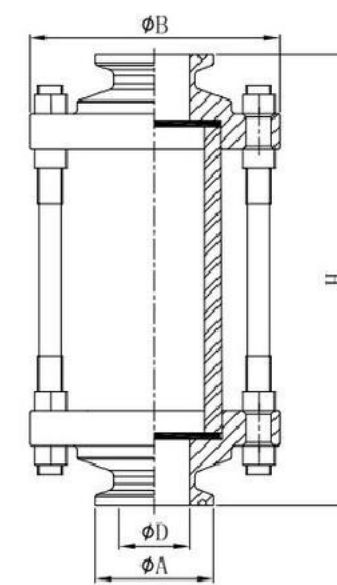

クロスサイトグラス

SIZE	d	D	H	L
1.5"	35.1	38.1	48.5	54
2"	47.8	50.8	60.5	62
2.5"	59.5	63.5	67.5	68
3"	72.2	76.2	77	80
3.5"	84.9	88.9	90	87
4"	97.6	101.6	100	98

SIZE	d	D	H	L
DN40	37	40	60	55
DN50	49	52	70	63
DN65	66	70	80	72
DN80	81	85	90	85
DN100	100	104	100	99

球面四方サイトグラス

SIZE	D	Dn	L
1"	25.4	22.4	165
1.5"	38.1	35.1	175
2"	50.8	47.8	190
2.5"	63.5	60.2	200
3"	76.2	73	220
4"	101.6	97.6	265

SIZE	D	Dn	L
DN25	28	25	165
DN40	40	37	175
DN50	52	49	190
DN65	70	66	220
DN80	85	81	230
DN100	104	100	265

クイック式直通サイトグラス

SIZE	D	A	B	H
1"	22.1	50.5	78	154
1.5"	34.8	50.5	86	158
2"	47.5	64	100	164
2.5"	60.2	77.5	115	164
3"	72.9	91	126	170
4"	97.6	119	156	188

SIZE	D	A	B	H
DN25	28	50.5	78	154
DN32	35	50.5	80	154
DN40	40	50.5	86	158
DN50	53	64	100	164
DN65	70	91	125	169
DN80	85	106	140	169
DN100	104	119	155	174

DIN

SIZE	A	B	C	H
DN25	25	RD52X1/6	78	156
DN32	31	RD58X1/6	86	160
DN40	37	RD65X1/6	90	164
DN50	49	RD78X1/6	106	166
DN65	66	RD95X1/6	124	168
DN80	81	RD110X1/4	139	188
DN100	100	RD130X1/4	159	188